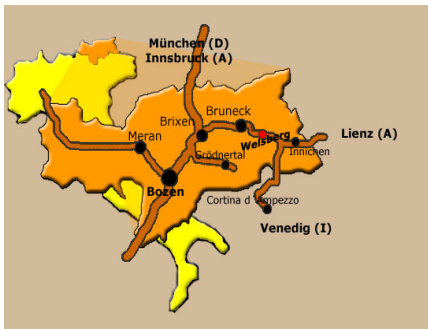

FERIENGRUPPENHAUS Bachlechner - Theo und Annette Karbacher – Paul-Troger-Str. 39 – 39035 Welsberg – Südtirol - Italien

### Anfahrtskizze:

München A8/A93 - österreichische Grenze A12 -  
Innsbruck A13 - italienische Grenze -  
 Brennerautobahn A22 - Ausfahrt Brixen Pustertal -  
 Staatsstraße SS49/E66 - Bruneck - Welsberg.

### IN WELSBURG:

Kreisverkehr Ausfahrt Welsberg West - kurz vor dem  
 Möbelverkauf rechts abbiegen - Straßenverlauf  
 Linkskurve - steil nach rechts abbiegen: NUMMER 39  
 GPS: East: 12°06'0" North: 46°45'16"  
 PLZ Welsberg: 39035