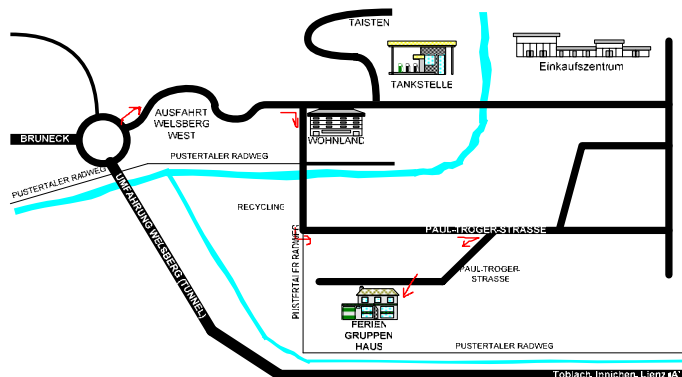

FERIENGRUPPENHAUS Bachlechner - Theo und Annette Karbacher – Paul-Troger-Str. 39 – 39035 Welsberg – Südtirol - Italien

### Anfahrtskizze:

München A8/A93 - österreichische Grenze A12 -  
Innsbruck A13 - italienische Grenze -  
 Brennerautobahn A22 - Ausfahrt Brixen Pustertal -  
 Staatsstraße SS49/E66 - Bruneck - Welsberg.

### IN WELSBURG:

Kreisverkehr Ausfahrt Welsberg West - kurz vor dem  
 Möbelverkauf rechts abbiegen - Straßenverlauf  
 Linkskurve - steil nach rechts abbiegen: NUMMER 39  
 GPS: East: 12°06'0" North: 46°45'16"  
 PLZ Welsberg: 39035